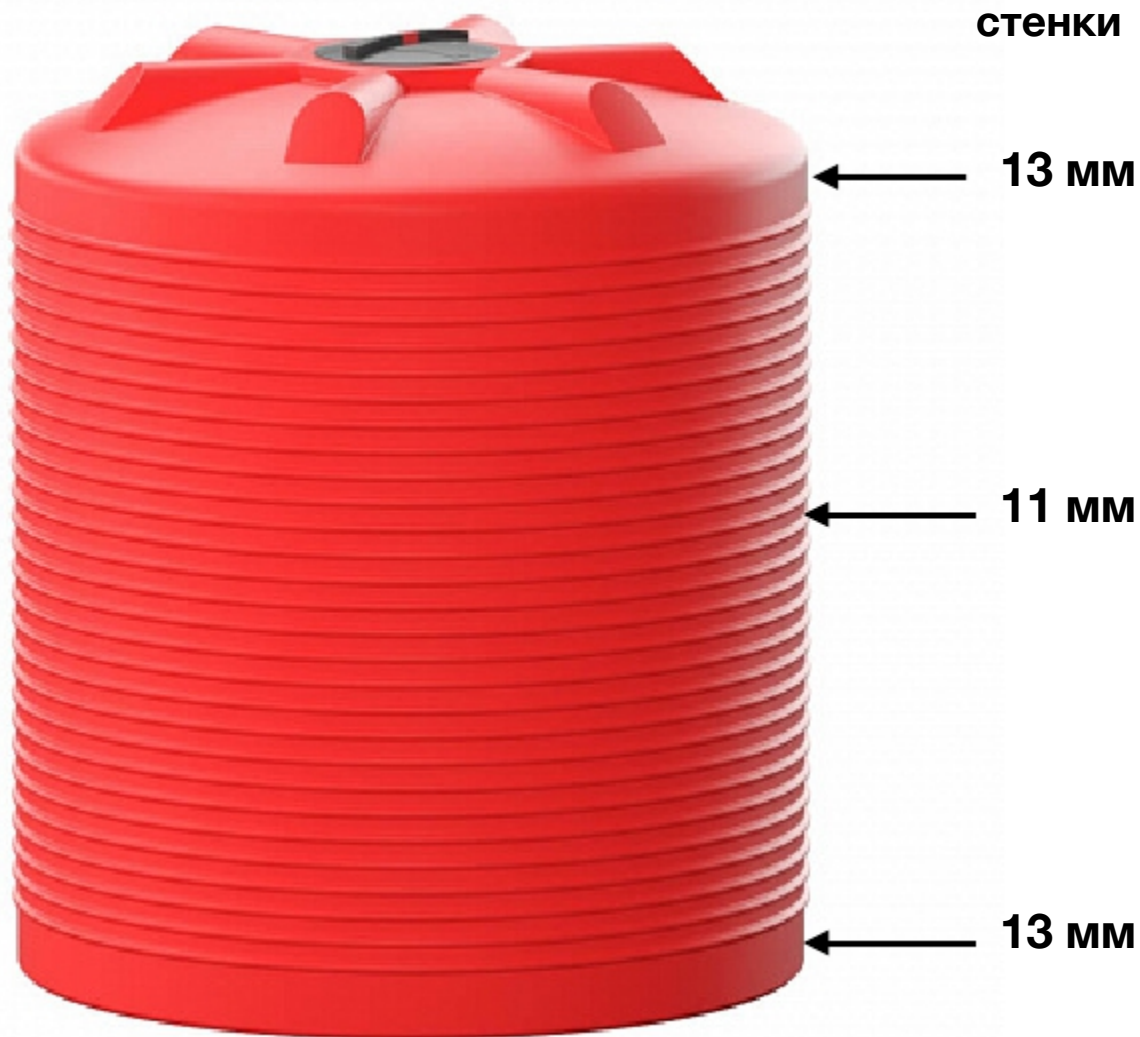

Описание

Вертикальные емкости серии VT используются для воды и химических веществ. Все наши емкости изготовлены из пищевого полиэтилена с минеральными компонентами от

ультрафиолетового излучения и защитой от выгорания цвета. Дополнительные ребра были добавлены, чтобы усилить цилиндрическую часть емкости. Это уменьшает выпуклость, когда емкость заполнена, а также уменьшает вероятность разрыва под давлением. Емкость комплектуется крышкой с дыхательным клапаном. По желанию клиента возможна установка отводов и запорной арматуры а также увеличение толщины стенок.

Характеристики

Тип

Цилиндрическая;

Объем, л
5000;

Материал
Полиэтилен;

Диаметр, мм
1830;

Высота, мм
2105;

Горловина, мм
400;

Цвет
Красный;

Тип эксплуатации
Наземный;

Установка
Вертикальная;

Температура эксплуатации, °С
-30°С до +60°С;

Комплектация
Емкость, крышка с дыхательным клапаном;

Страна производства
Россия;

КАС

**Толщина
стенки**