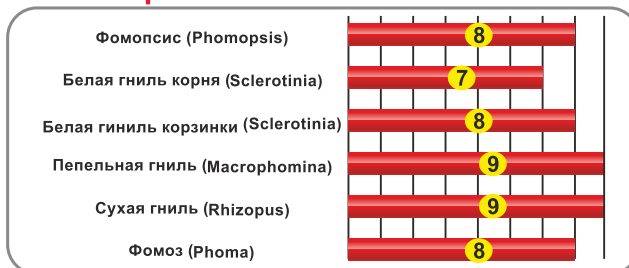

ЛГ 5665 М

(LG 56.65 M)

Группа спелости: среднеспелый
Тип растения: среднерослый, Stay green

- устойчив к засухе
- высокая урожайность и стабильность
- устойчив к новым расам ложной мучнистой росы
- устойчив к заразихе рас А-Е

Агрономические характеристики:

Оценка продуктивности гибрида:

№ п/п	Год	Регион	Район	Урожайность в пересчете на базовую влажность, ц/га
1	2013	Белгородская область	Яковлевский	35,3
2	2013	Волгоградская область	Новоаннинский	34,2
3	2013	Воронежская область	Лискинский	36
4	2013	Воронежская область	Новоусманский	40,6
5	2013	Краснодарский край	Павловский	41,7
6	2013	Краснодарский край	Кореновский	38,6
7	2013	Курская область	Обоянский	34,4
8	2013	Ростовская область	Мясниковский	33,9
9	2013	Саратовская область	Марковский	40,8
10	2013	Ставропольский край	Кочубеевский	32,4

Баллы (1-9)

Толерантность к заболеваниям:

Баллы (1-9)

Рекомендации:

- потенциал урожайности максимально раскрывается при соблюдении интенсивной технологии

Рекомендуемая густота на момент уборки:

- зона достаточного увлажнения: 55-60 тыс./га
- зона недостаточного увлажнения: 50-55 тыс./га