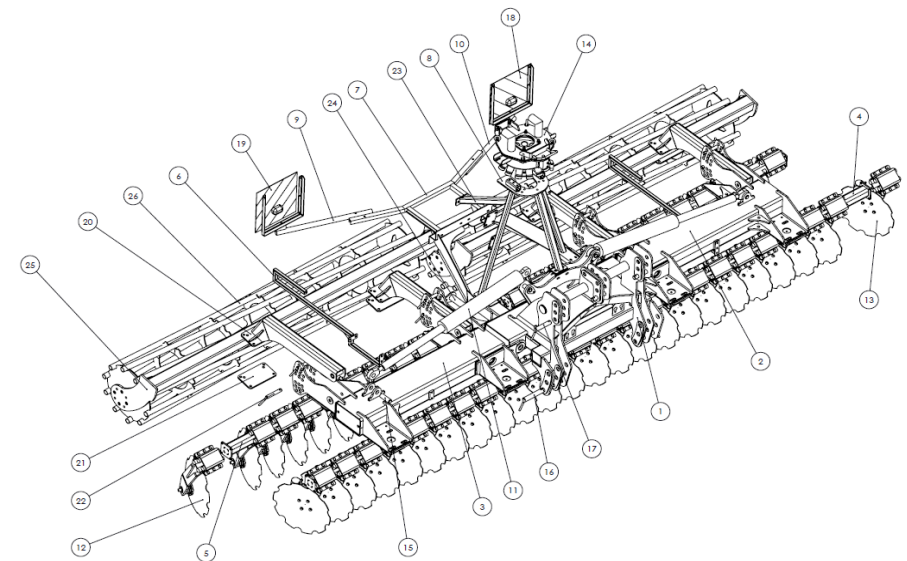

Kurzscheibenegge 6m T-Rubber			
Positionsnr.	Bezeichnung der Teile	Anzahl der Teile	Artikelnr.
1	Mittelrahmen 3 - Punkt	1	0052
	Mittelrahmen 4 - Punkt	1	0053
2	Seitenrahmen links	1	0057
3	Seitenrahmen rechts	1	0058
4	Balken vorne	2	0059
5	Balken hinten	2	0060
6	Schlauchhalterung	2	0061
7	Zentraler Beleuchtungshalter	1	0062
8	Gülleverteilerhalterung - Vogelsang	1	0063
	Gülleverteilerhalterung - Joskin	1	0064
9	Warntafelhalter links	1	0065
10	Warntafelhalter rechts	1	0066
11	Hydraulikzylinder	2	0067
12	Scheibenhalterung vorne	24	0048
13	Scheibenhalterung vorne mit Güllebügel	24	0050
13	Scheibenhalterung hinten 24-fach	24	0049
14	Gülleverteiler Vogelsang 24-fach	1	0068
	Gülleverteiler Joskin	1	0069
15	Bolzen d=35	4	0039

Kurzscheibenegge 6m T-Rubber			
Positionsnr.	Bezeichnung der Teile	Anzahl der Teile	Artikelnr.
16	Unterlenkerbolzen d=37 Kat. 3	2	0070
17	Oberlenkerbolzen d=32 Kat. 3	1/3	0071
18	Warntafel links	1	0072
19	Warntafel rechts	1	0073
20	Anbauholme	4	0074
21	Flanschplatte	4	0075
22	Absteckbolzen d=25 Kat. 2	8	0076
23	Beleuchtungsadapter Vogelsang	1	0077
	Beleuchtungsadapter Joskin	1	0078
24	Hauptgelenkbolzen d=50	2	0079
25	Walzenhalterung	2	0037
26	Rohrpackerwalze 3m	2	0008
	U-Profilwalze TET 3m	2	0046
	Dachringwalze 3m inkl. Paddel	2	0051
	Dachringwalze 3m exkl. Paddel	2	0045
	Reifenpackerwalze 3m	2	0047

Scheibehalterung			
Positionsnr.	Bezeichnung der Teile	Anzahl der Teile	Artikelnr.
1	Scheibentragarm vorne *	1	0048
	Scheibentragarm vorne mit Güllebügel	1	0050
	Scheibentragarm hinten *	1	0049
2	M12 Unterlegscheibe DIN ISO 7089 A	12	0082
3	M12 Sicherungsmutter DIN 985	8	0083
4	Oberschale	1	0090
5	Gummifeder	4	0089
6	M22 Unterlegscheibe ISO 7089 A	1	0084
7	M22x1,5 Mutter DIN 934	1	0085
8	Güllerrohr	1	0006
9	Scheibe D510	1	0010
10	Lager SKF	1	0031
	Lager NTN/SNR*	1	0081
11	M12x50-10.9 Schlossschraube	6	0086
12	M12x20-8.8 Sechskantschraube	2	0087
13	M12x1,5x20-8.8 Sechskantschraube	4	0088

\* nicht in der Zeichnung zu sehen