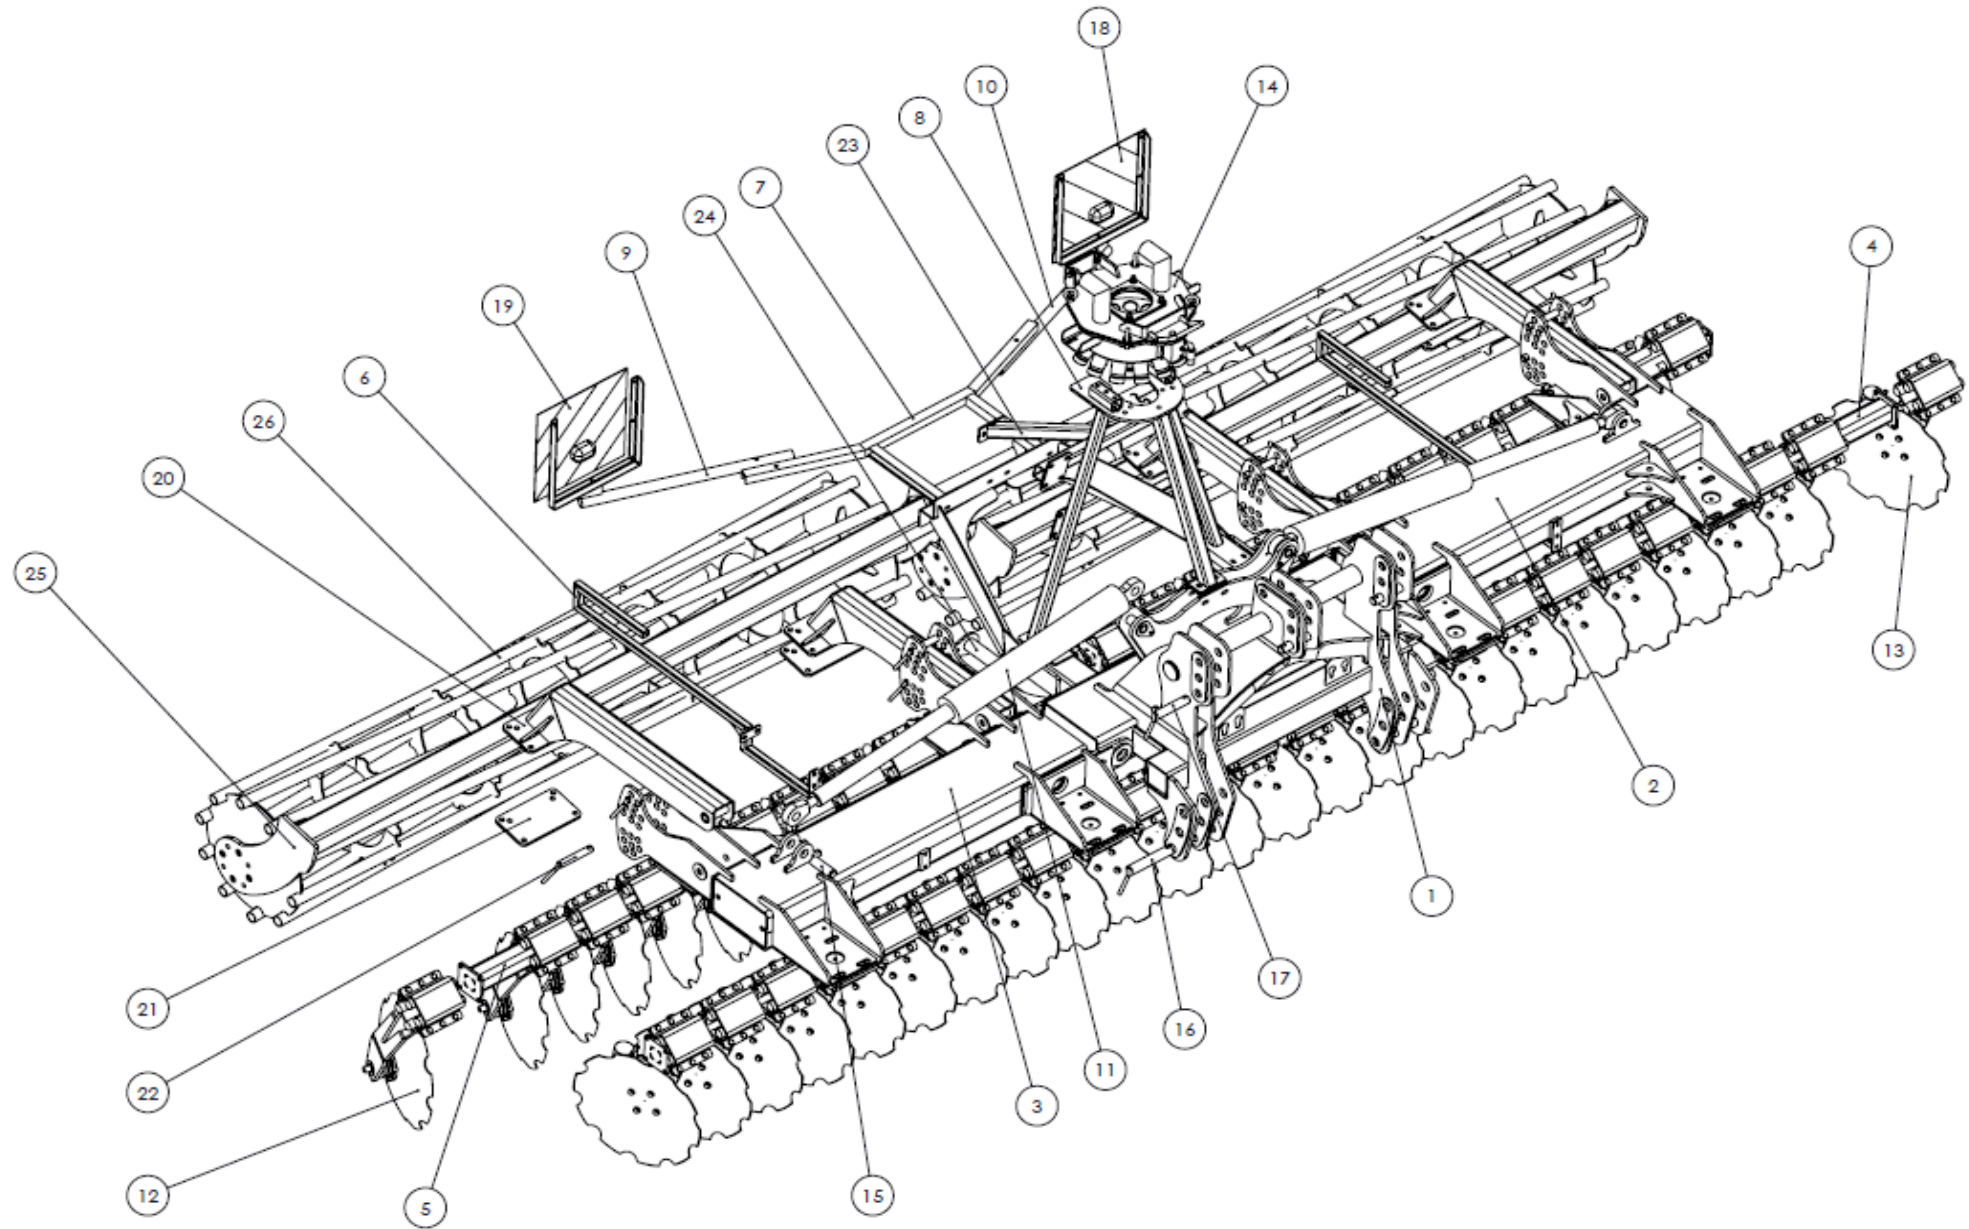

Kurzscheibenegge 6m T-Rubber			
Positionsnr.	Bezeichnung der Teile	Anzahl der Teile	Artikelnr.
1	Mittelrahmen 3 - Punkt	1	0052
	Mittelrahmen 4 - Punkt	1	0053
2	Seitenrahmen links	1	0057
3	Seitenrahmen rechts	1	0058
4	Balken vorne	2	0059
5	Balken hinten	2	0060
6	Schlauchhalterung	2	0061
7	Zentraler Beleuchtungshalter	1	0062
8	Gülleverteilerhalterung - Vogelsang	1	0063
	Gülleverteilerhalterung - Joskin	1	0064
9	Warntafelhalter links	1	0065
10	Warntafelhalter rechts	1	0066
11	Hydraulikzylinder	2	0067
12	Scheibenhalterung vorne	24	0048
13	Scheibenhalterung vorne mit Güllebügel	24	0050
13	Scheibenhalterung hinten 24-fach	24	0049
14	Gülleverteiler Vogelsang 24-fach	1	0068
	Gülleverteiler Joskin	1	0069
15	Bolzen d=35	4	0039

Kurzscheibenegge 6m T-Rubber			
Positionsnr.	Bezeichnung der Teile	Anzahl der Teile	Artikelnr.
16	Unterlenkerbolzen d=37 Kat. 3	2	0070
17	Oberlenkerbolzen d=32 Kat. 3	1/3	0071
18	Warntafel links	1	0072
19	Warntafel rechts	1	0073
20	Anbauholme	4	0074
21	Flanschplatte	4	0075
22	Absteckbolzen d=25 Kat. 2	8	0076
23	Beleuchtungsadapter Vogelsang	1	0077
	Beleuchtungsadapter Joskin	1	0078
24	Hauptgelenkbolzen d=50	2	0079
25	Walzenhalterung	2	0037
26	Rohrpackerwalze 3m	2	0008
	U-Profilwalze TET 3m	2	0046
	Dachringwalze 3m inkl. Paddel	2	0051
	Dachringwalze 3m exkl. Paddel	2	0045
	Reifenpackerwalze 3m	2	0047

Scheibehalterung			
Positionsnr.	Bezeichnung der Teile	Anzahl der Teile	Artikelnr.
1	Scheibentragarm vorne *	1	0048
	Scheibentragarm vorne mit Güllebügel	1	0050
	Scheibentragarm hinten *	1	0049
2	M12 Unterlegscheibe DIN ISO 7089 A	12	0082
3	M12 Sicherungsmutter DIN 985	8	0083
4	Oberschale	1	0090
5	Gummifeder	4	0089
6	M22 Unterlegscheibe ISO 7089 A	1	0084
7	M22x1,5 Mutter DIN 934	1	0085
8	Güllerrohr	1	0006
9	Scheibe D510	1	0010
10	Lager SKF	1	0031
	Lager NTN/SNR*	1	0081
11	M12x50-10.9 Schlossschraube	6	0086
12	M12x20-8.8 Sechskantschraube	2	0087
13	M12x1,5x20-8.8 Sechskantschraube	4	0088

\* nicht in der Zeichnung zu sehen